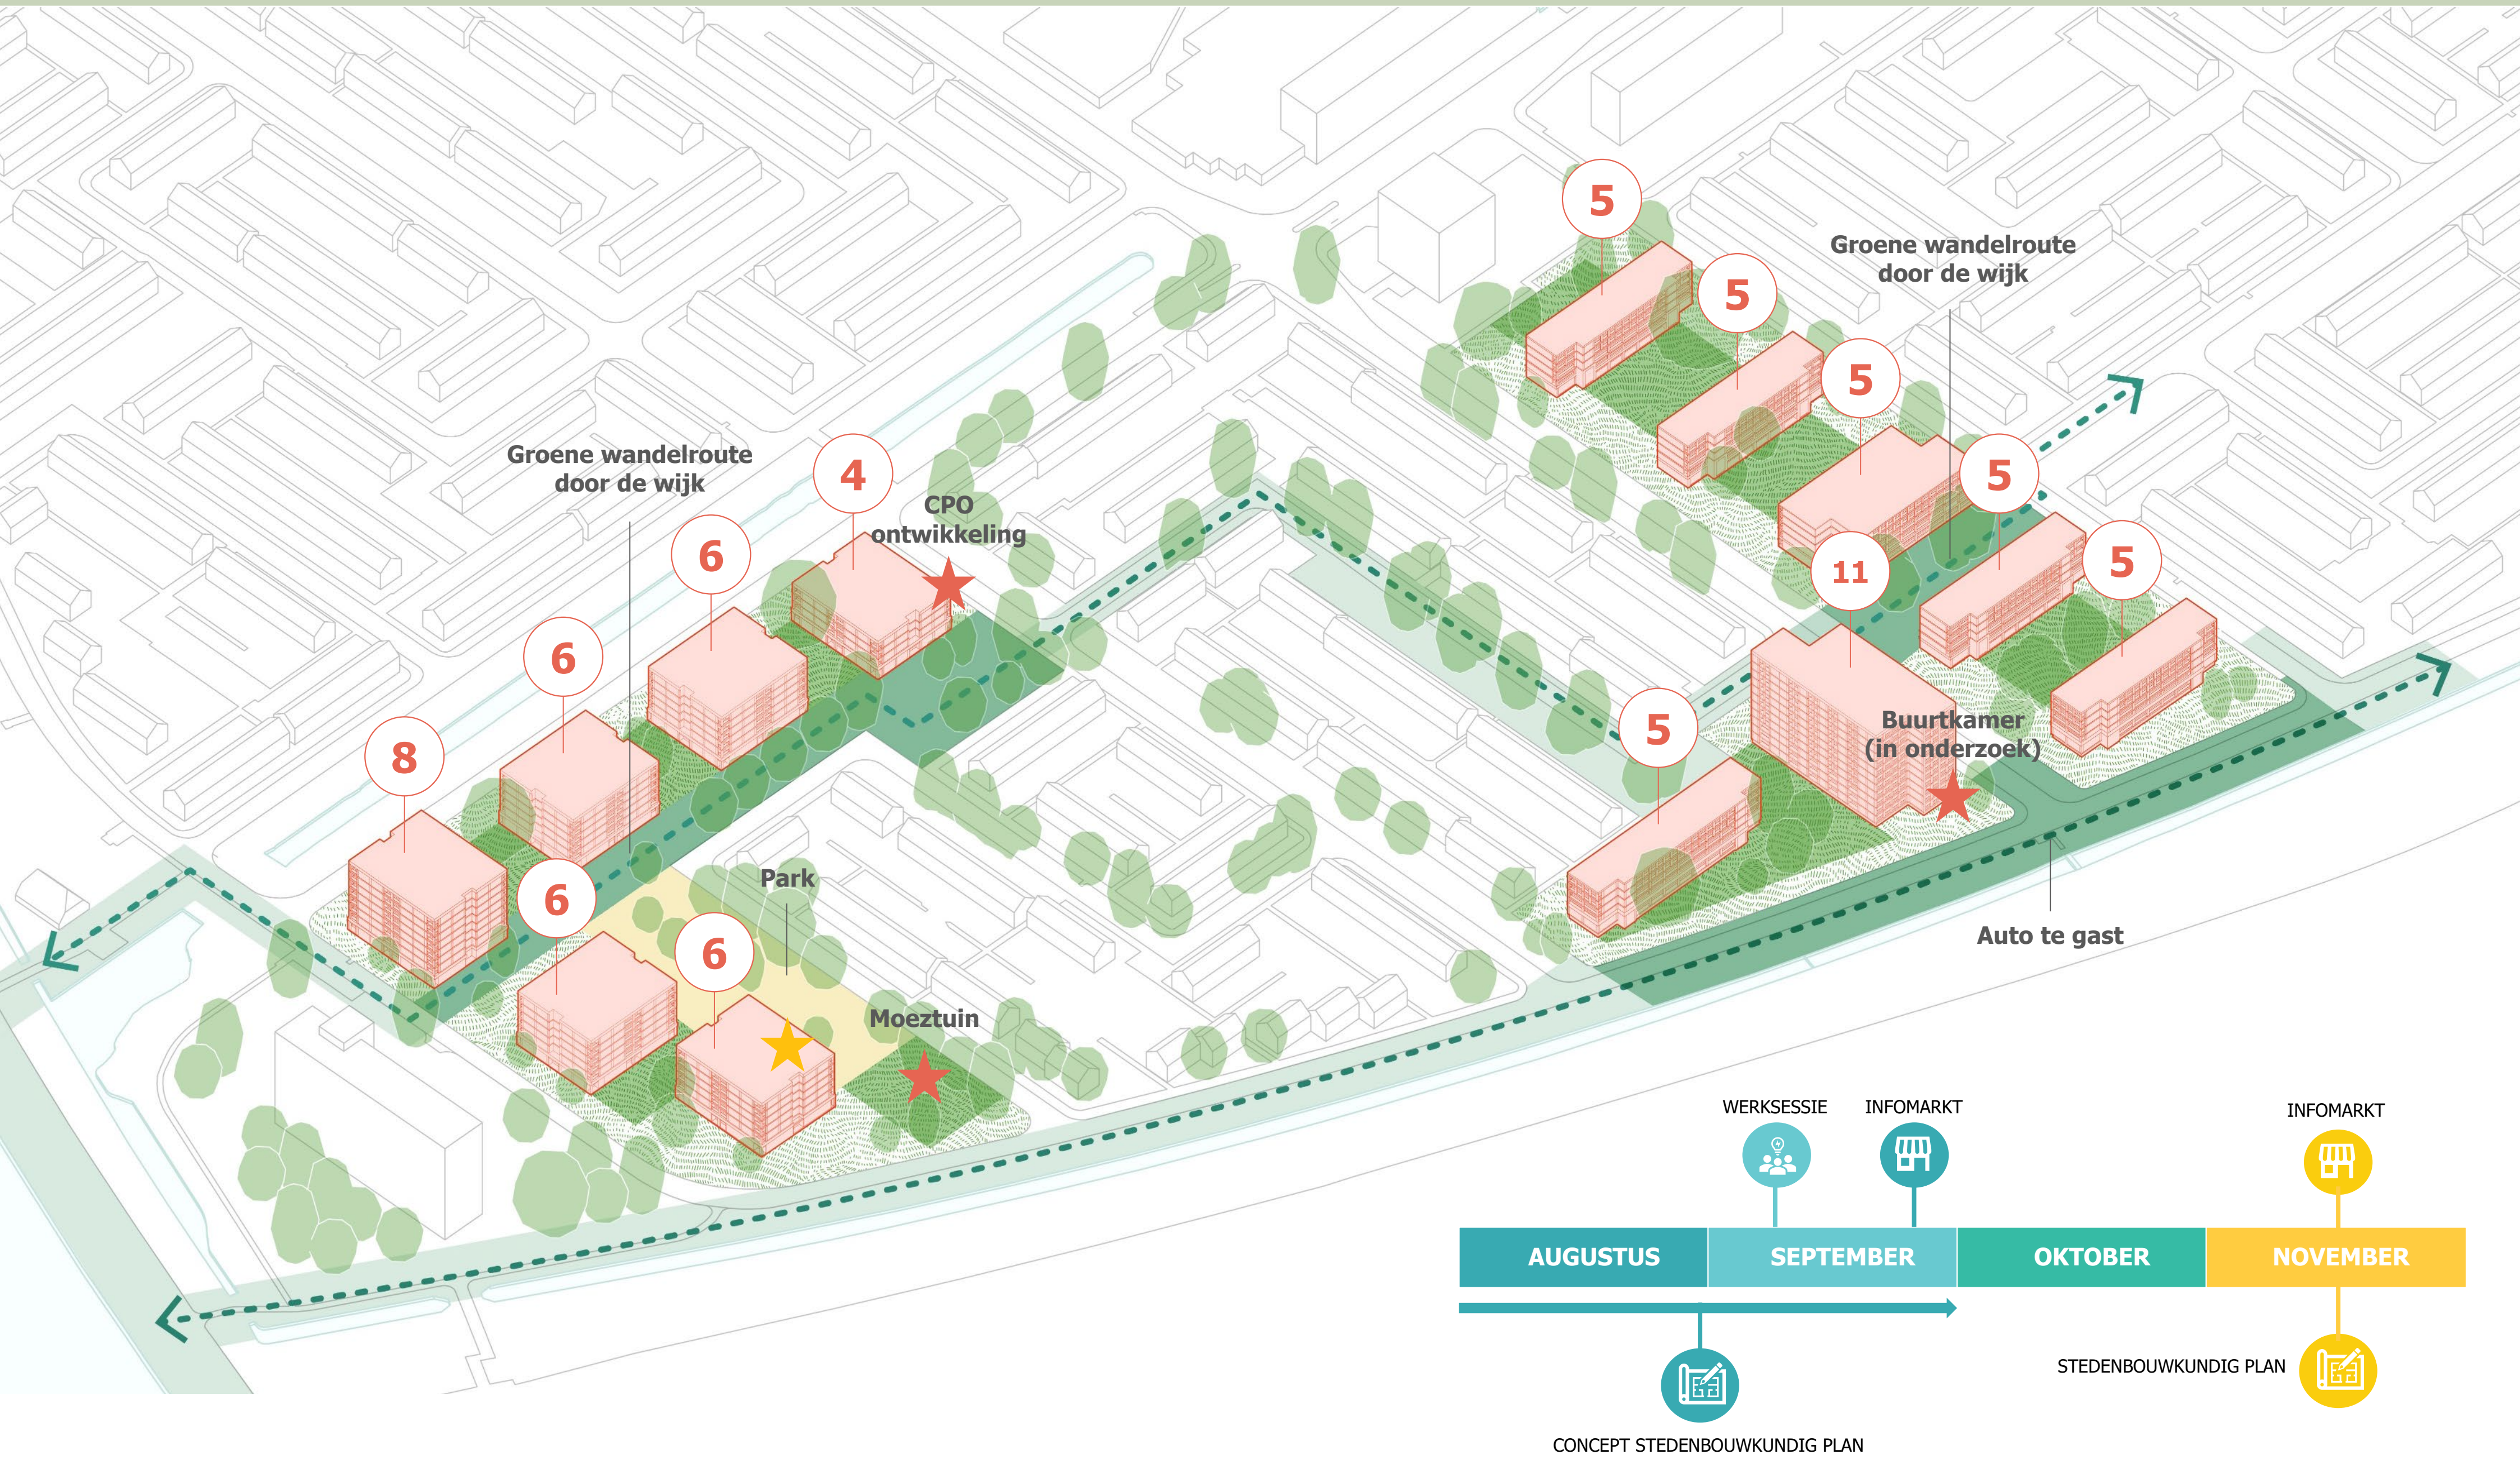

WAAR STAAN WE NU?

DE HUIDIGE STAND VAN HET ONTWERP WAT VIND U ERVAN?

UITSTRALING

RICHTLIJNEN VAN DE GEMEENTE OVER BEELDKWALITEIT
WAT VIND U ERVAN?

WOONWAARTS

horizontale lijnen

raster
architectuur

bijzondere
kopgevels

buitenruimtes over de hele
breedte van de woning

inpendige
buitenruimtes

bakstenen
buitengevel

LANDSCHAP

parkeren in het groen

Bestaande bomen
zoveel mogelijk
behouden

speeltuintjes in
het groen

biodiverse struiken
tot aan de gevel

groene wandelroute
door de wijk

waterberging in het landschap

moeztuin

een park voor
ontmoeten,
sporten en spelen

TALIS

rationele
architectuur

bijzondere
geveldetails

volumes in
het groen